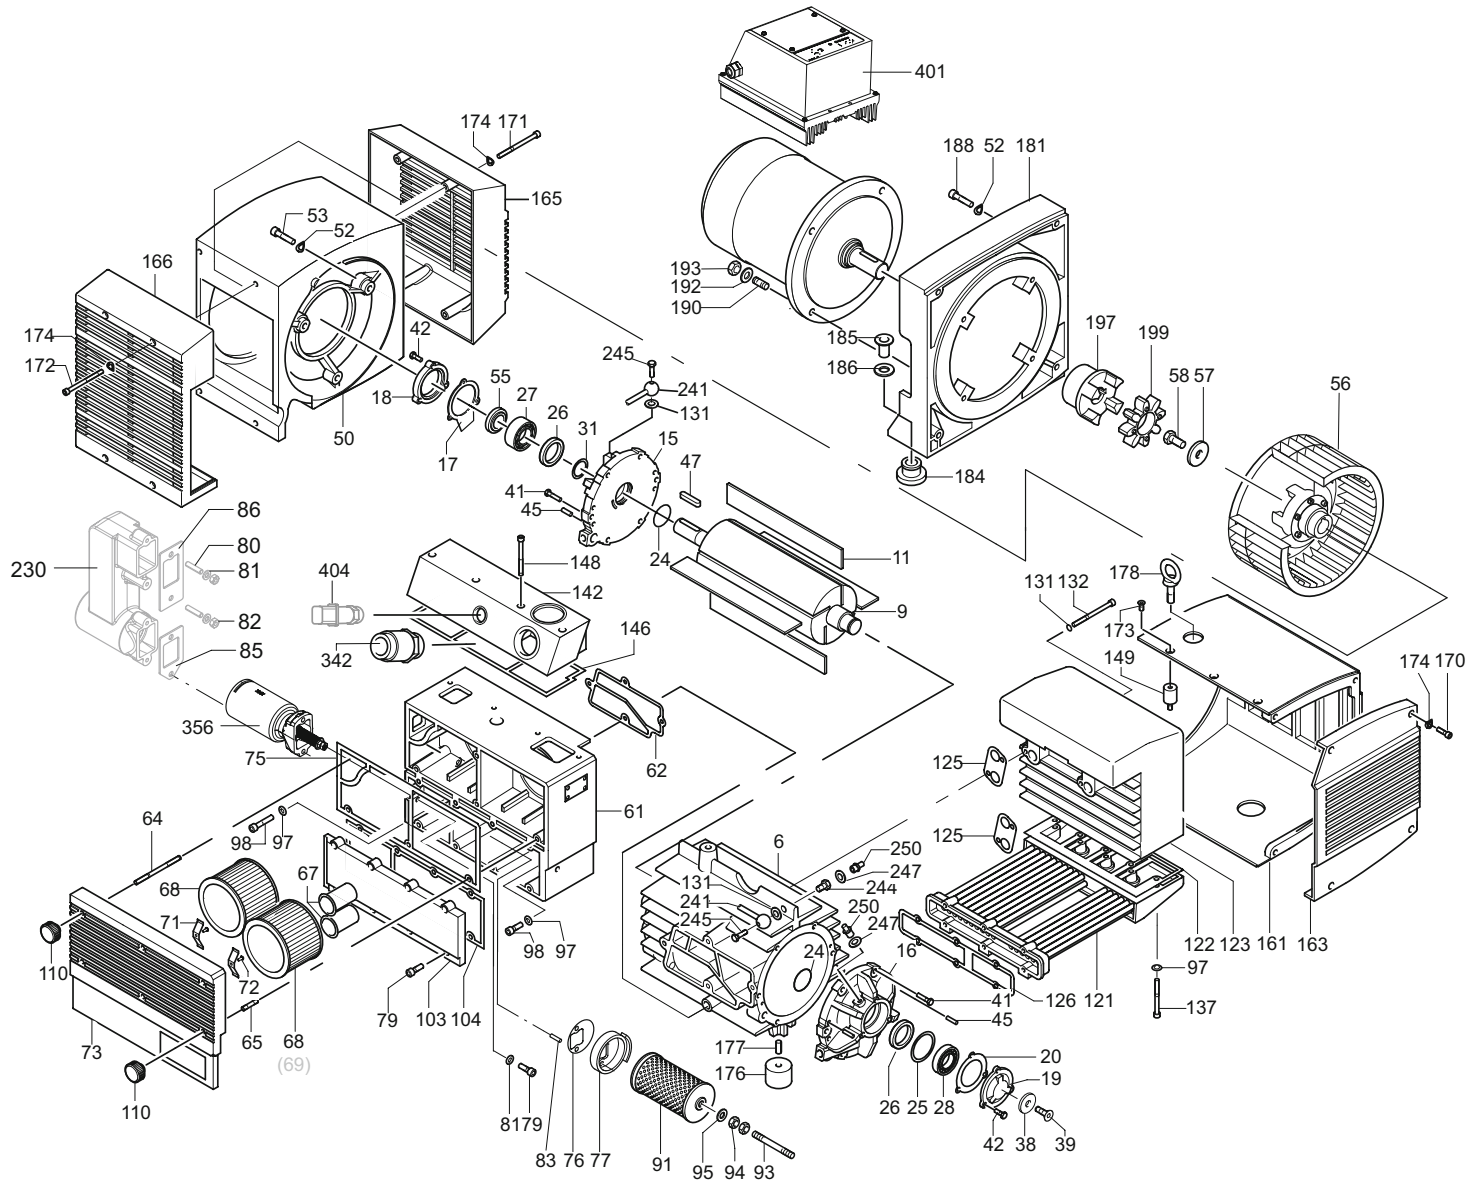

KVT 3.100 Standard

Variante

KVT 3.100/XX

①
US-motor

②
/0-54
- mit Abluftanschluß
- with exhaust air connection
- connexion d'évacuation d'air
- bocchettoni di scarico
- conexión de aire de escape

③
/0-400
- mit Frequenzumrichter
- with frequency convertor
- avec convertisseur de fréquence
- con convertitore di frequenza
- con convertidor de frecuencia

④ ④ ① ② ③
/6
/6-50, /6-53, /6-66
- Korrosionsschutz
- corrosion protection
- protection contre la corrosion
- protezione anti-corrosione
- protección contra la corrosión

SERVICE ?