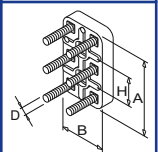

KVT 3.100 Standard

Variante

KVT 3.100/XX

①
US-motor

②
/0-54
- mit Abluftanschluß
- with exhaust air connection
- connexion d'évacuation d'air
- bocchettoni di scarico
- conexión de aire de escape

③
/0-400
- mit Frequenzumrichter
- with frequency convertor
- avec convertisseur de fréquence
- con convertitore di frequenza
- con convertidor de frecuencia

④ ④ ① ② ③
/6
/6-50, /6-53, /6-66
- Korrosionsschutz
- corrosion protection
- protection contre la corrosion
- protezione anti-corrosione
- protección contra la corrosión

SERVICE ?