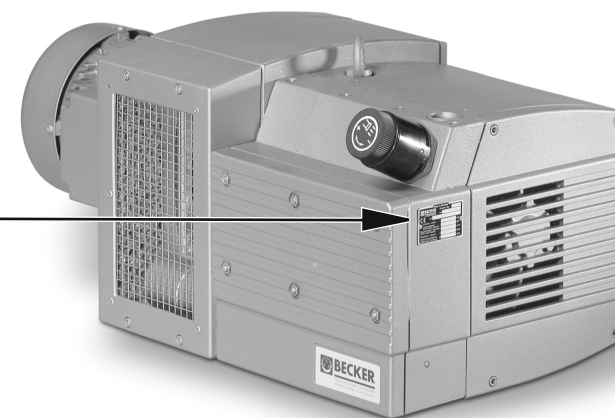

KVT 3.100

Ersatzteilliste
Spare parts list
Liste de pièces de rechange
Listino pezzi di ricambio
Lista de peças sobresselentes
Reserveonderdelenlijst
Atsarginių dalių sąrašas
Varuosad nimekirja
Rezerves daļu saraksts

Reservedelsliste
Reservdelslista
Varaosuettelo
Reservedelsliste
Wykaz części zamiennych
Tartalékalkatrész lista
Seznam náhradních dílů
Seznam nadomestnih delov
Zoznam náhradných dielov
Rezervni dijelovi popis

Lista pieselor de schimb
Páirteanna spártha liosta
Κατάλογος ανταλλακτικών
Yedek parça listesi
Списък на резервните части
Перечень запасных частей
スベーパーツリスト
예비 부품 목록
备用零件目录

Pos.	Menge ²⁾ Quantity Quantité Quantità Cantidad	Bestell-Nr. Ident No. No. Identification No. Identificazione No. de pedido	Bezeichnung Description Designation Designazione Descripción
□	1	549000 21300	Dichtungssatz, Complete set of seals, Jeu de joints, Kit di guarnizioni, Junta Completa
11 11	SATZ/KIT	901333 00004 901380 00004	Schieber, Rotor Vane, Palette, Empujador " KVT 3.100/6
68	2	909507 00000	Filterpatrone, Filter cartridge, Cartouche Filtrante, Cartuccia filtro, Cartucho de filtro
68	1	909507 00000	" KVT 3.100/6
69	1	909587 00000	" KVT 3.100/6 - Polyester
91	1	909514 00000	Filterpatrone, Filter cartridge, Cartouche Filtrante, Cartuccia filtro, Cartucho de filtro

²⁾ erforderliche Bestellmenge / necessary order quantity / quantité nécessaire / quantità di ordinazione necessari / cantidad necesario

Wartung
Maintenance
Entretien
Manutenzione
Mantenimiento

SERVICE

www.becker-international.com

Sales and service network