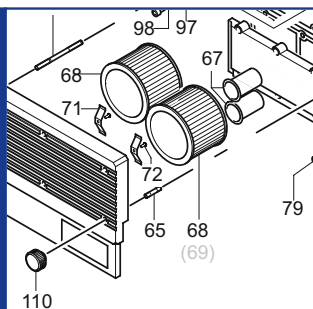

KVT 3.100

Ersatzteilliste
Spare parts list
Liste de pièces de rechange
Listino pezzi di ricambio
Lista de peças sobresselentes
Reserveonderdelenlijst
Atsarginių dalių sąrašas
Varuosad nimekirja
Rezerves daļu saraksts

Reservedelsliste
Reservdelslista
Varaosuettelo
Reservedelsliste
Wykaz części zamiennych
Tartalékalkatrész lista
Seznam náhradních dílů
Seznam nadomestnih delov
Zoznam náhradných dielov
Rezervni dijelovi popis

Lista pieselor de schimb
Páirteanna spártha liosta
Κατάλογος ανταλλακτικών
Yedek parça listesi
Списък на резервните части
Перечень запасных частей
スベーパーツリスト
예비 부품 목록
备用零件目录

Pos.	Menge ²⁾ Quantity Quantité Quantità Cantidad	Bestell-Nr. Ident No. No. Identification No. Identificazione No. de pedido	Bezeichnung Description Designation Designazione Descripción
□	1	549000 21300	Dichtungssatz, Complete set of seals, Jeu de joints, Kit di guarnizioni, Junta Completa
11 11	SATZ/KIT	901333 00004 901380 00004	Schieber, Rotor Vane, Palette, Empujador " KVT 3.100/6
68	2	909507 00000	Filterpatrone, Filter cartridge, Cartouche Filtrante, Cartuccia filtro, Cartucho de filtro
68	1	909507 00000	" KVT 3.100/6
69	1	909587 00000	" KVT 3.100/6 - Polyester
91	1	909514 00000	Filterpatrone, Filter cartridge, Cartouche Filtrante, Cartuccia filtro, Cartucho de filtro

²⁾ erforderliche Bestellmenge / necessary order quantity / quantité nécessaire / quantità di ordinazione necessari / cantidad necesario

Wartung
Maintenance
Entretien
Manutenzione
Mantenimiento

SERVICE

www.becker-international.com

Sales and service network