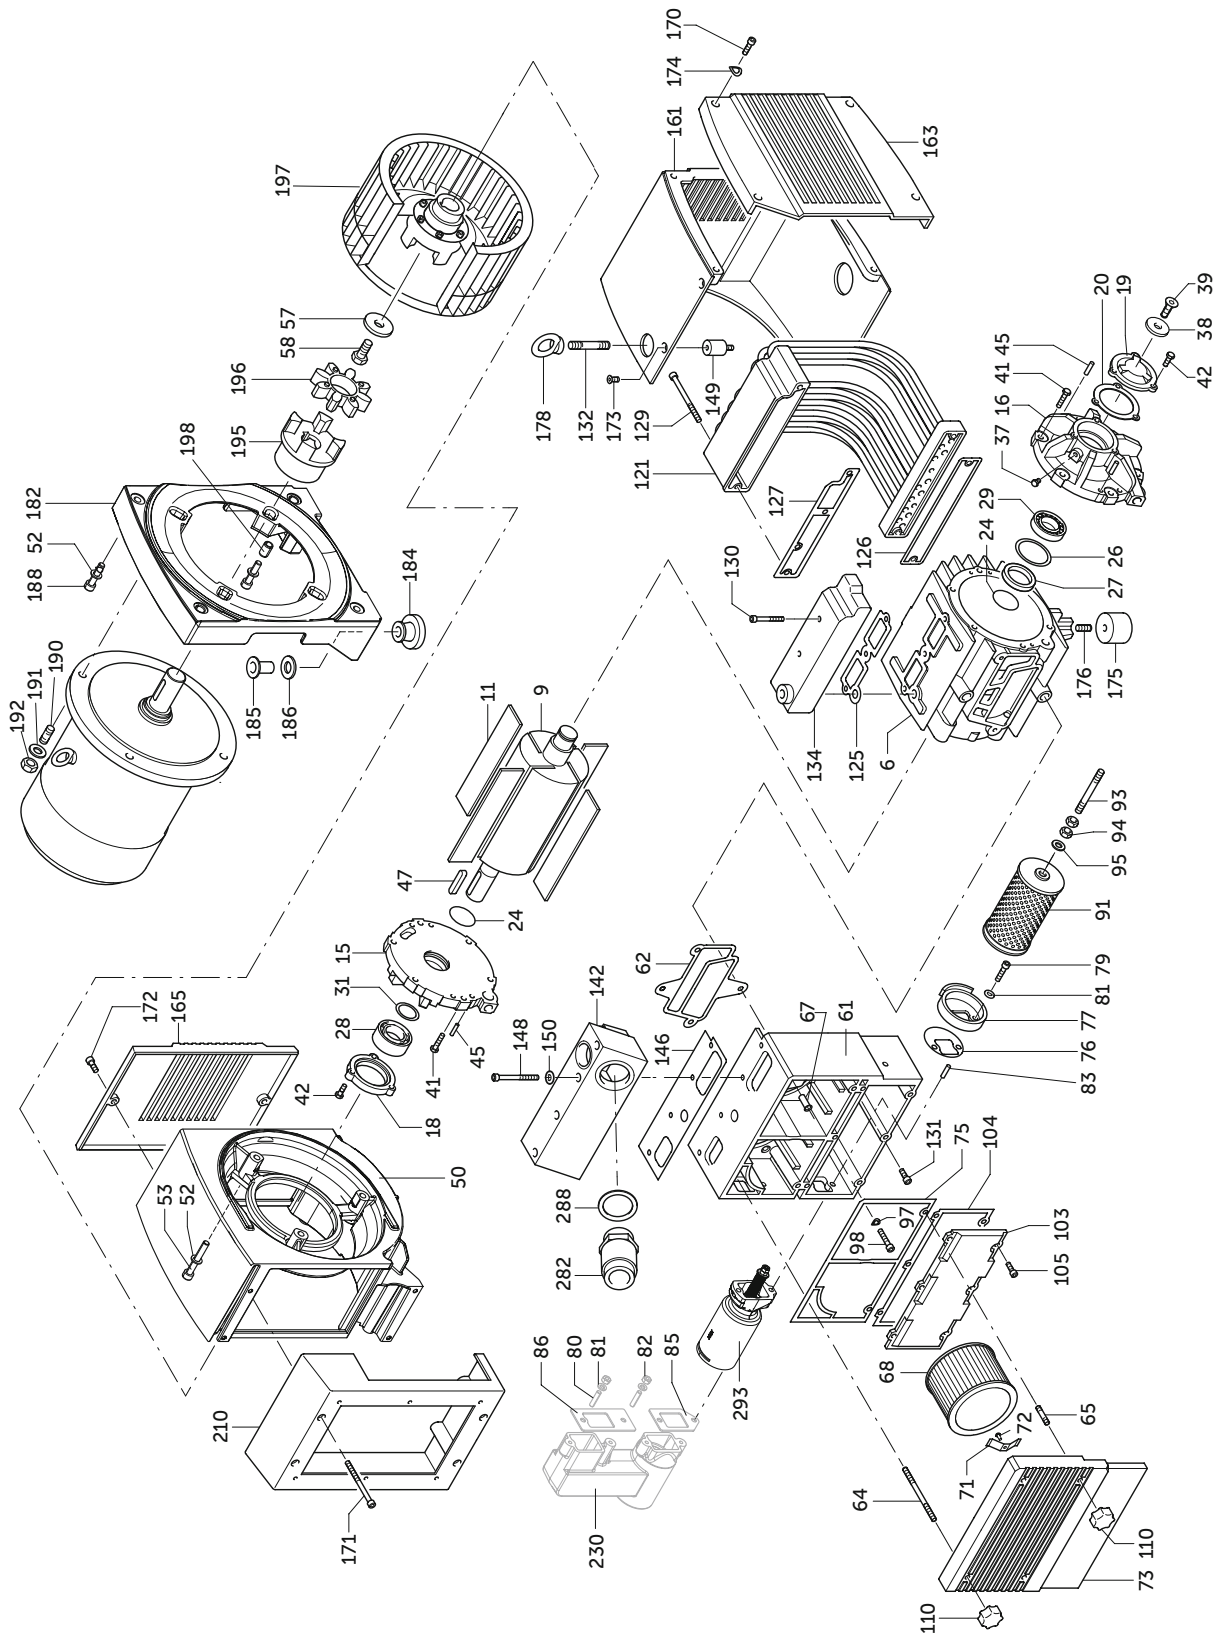

F INDEX	Pos.	Ident No.	Description	Quantity
	K1	549000 21100	SET OF SEALS	KIT
	11	901401 00004	ROTOR VANE	KIT
	68	909507 01000	FILTER CARTRIDGE	1
	91	909510 00000	FILTER CARTRIDGE	1

F INDEX	Pos.	Bestell Nr.	Beschreibung	
	K1	549000 21100	DICHTUNGSSATZ	1)
	6	000100 21600	GEHÄUSE	
	9	020000 50700	KOLBEN	
	11	901401 00004	SCHIEBER (SATZ)	
	15	000801 21100	SEITENDECKEL	
	16	000701 21100	SEITENDECKEL	
	18	001100 21200	LAGERDECKEL, A-SEITE	
	19	001000 21100	LAGERDECKEL, B-SEITE	
	20	025511 21100	DICHTUNG	
	24	911312 00000	DICHTUNGSSCHLAUCH	
	26	917152 00000	AUSGLEICHSCHEIBE	
	27	906540 00000	WELLENDICHTRING	
	28	906612 50000	WÄZLAGER	
	29	906657 00000	WÄZLAGER	
	31	511400 10100	SATZ DISTANZSCHEIBEN	
	37	945217 00000	SECHSKANTSCHRAUBE	
	38	016801 21100	SPANNSCHEIBE	
	39	949807 00000	SENKSCHEIBE	
	41	945224 00000	SECHSKANTSCHRAUBE	
	42	945222 00000	SECHSKANTSCHRAUBE	
	45	948742 00000	PASSKERBSTIFT	
	47	947736 00000	PASSFEDER	
	50	053202 21100	LATERNE	
	52	950308 00000	UNTERLEGSCHRAUBE	
	53	945337 00000	INNENSECHSKANTSCHRAUBE	
	57	949409 00000	UNTERLEGSCHRAUBE	
	58	945270 00000	WELLENENDSCHRAUBE	
	61	040101 21100	FILTERGEHÄUSE	
	62	025501 21100	DICHTUNG	
	64	946955 00000	STIFTSCHRAUBE	
	65	951003 00000	STIFTSCHRAUBE	
	67	964407 00000	SCHALLDÄMPFERROHR	
	68	909507 01000	FILTERPATRONE	
	71	009000 27000	ANPRESSFEDER	
	73	040201 21100	FILTER-DECKEL	
	75	025518 21100	DICHTUNG	
	76	025516 21100	DICHTUNG	
	77	022802 21100	FILTERTRÄGER	
	79	945320 00000	INNENSECHSKANTSCHRAUBE	
	81	947504 00000	UNTERLEGSCHRAUBE	
	83	952019 00000	SPANNHÜLSE	
	91	909510 00000	FILTERPATRONE	
	93	946965 00000	STIFTSCHRAUBE	
	94	947105 00000	SECHSKANTMUTTER	
	95	949450 00000	U-SCHEIBE	
	97	950304 00000	U-SCHEIBE	
	98	945322 00000	INNENSECHSKANTSCHRAUBE	
	103	068801 21100	DECKEL	
	104	025513 21100	DICHTUNG	
	105	945319 00000	INNENSECHSKANTSCHRAUBE	
	106	950304 00000	U-SCHEIBE	
	110	921500 50000	HANDGRIFF	
	121	560204 21100	KÜHLER	
	125	025504 21100	DICHTUNG	